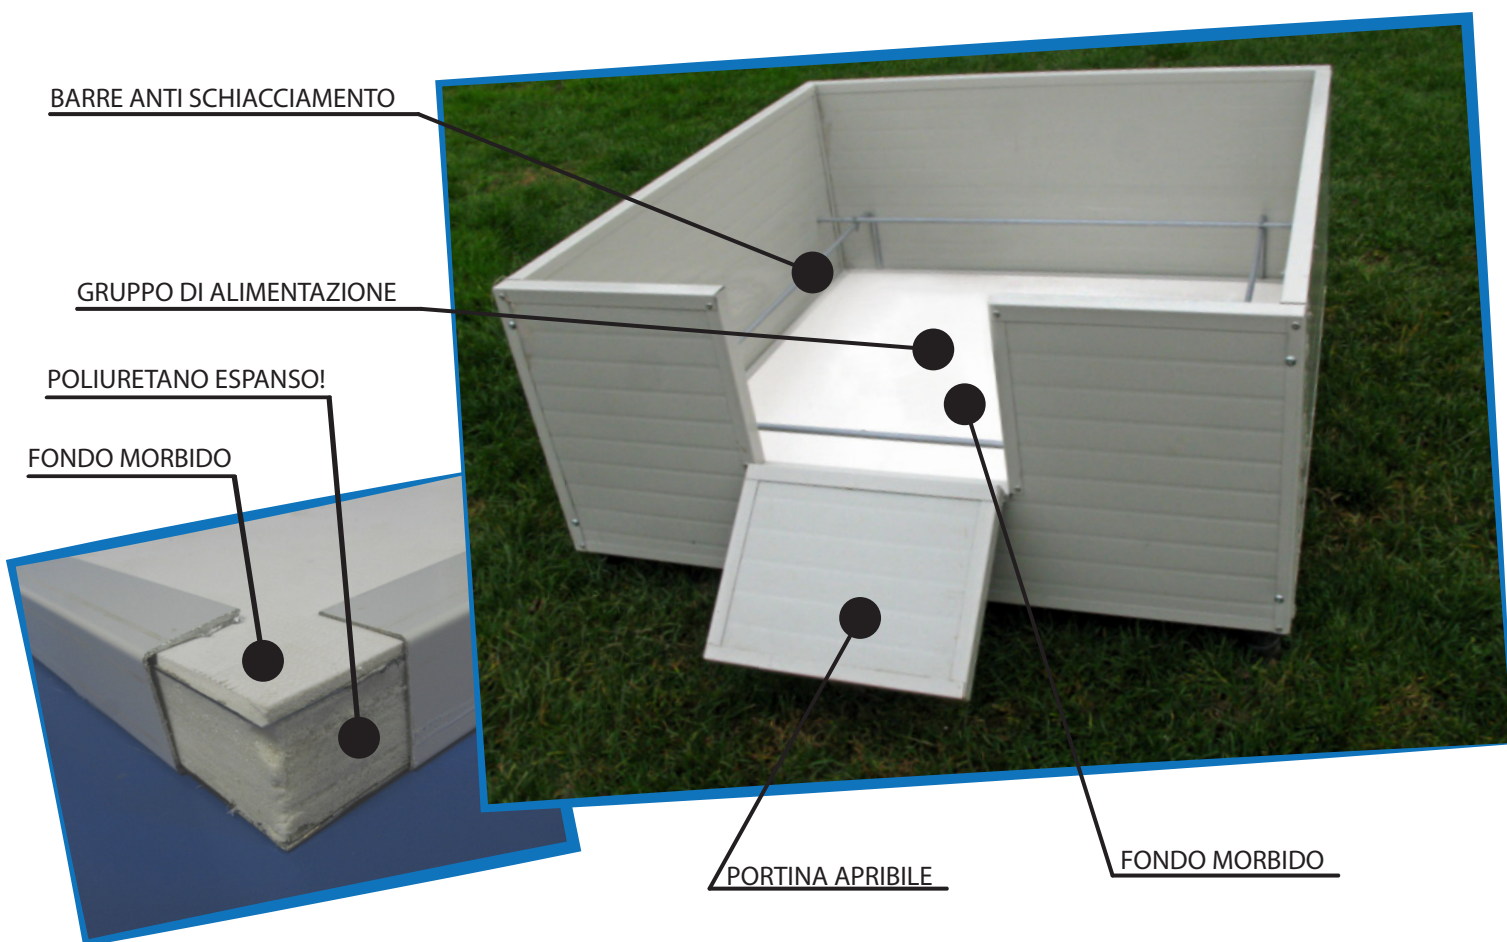

CASSA PARTO

ART . 265/266

Le casse parto Art. 265/266 sono un prodotto di eccezionale qualità che TecnoMediana produce per venire incontro sia alle norme sanitarie vigenti che alla comodità e benessere dei vostri cuccioli e alla loro madre.

Sono sollevate da terra, dotate di barra antischiacciamento perimetrale e portina di uscita.

Sono costruite con robustissimi pannelli coibentati costituiti a loro volta da due lamiere metalliche zincate e verniciate da 0.5 mm che formano un "sandwich" di 30mm di poliuretano espanso.

Tutti i pannelli che costituiscono le casse parto sono incorniciati con robusti profili metallici zincati e verniciati.

Il punto forte di queste casse parto è il fondo "morbido" in PVC telato che aumenta incredibilmente il comfort dei cuccioli senza tuttavia trascurare l'igiene, è infatti perfettamente lavabile e disinfettabile.

Attualmente le casse parto sono disponibili in 2 misure con o senza riscaldamento :

Art.265 cm 100 x cm 100 x H cm 30 + 5

Art.266 cm 120 x cm 120 x H cm 50 + 5